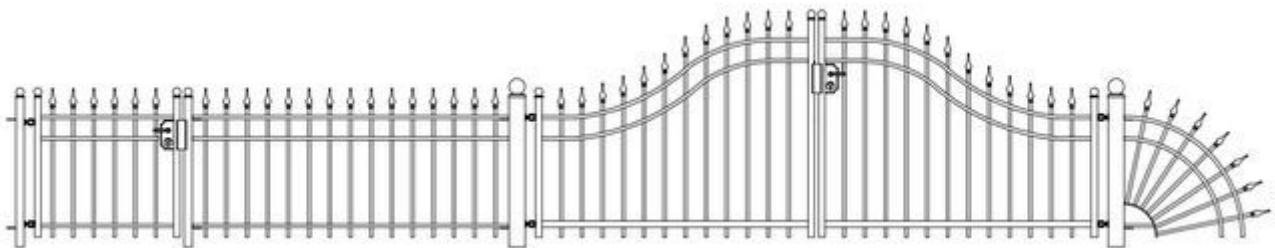

**HB sierhekwerk**  
**zuidereeststraatweg 24c**  
**8085 AE Doornspijk**

***www.hbsierhekwerk.nl onderdeel van www.hbhekwerk.nl***

Ile de France

model Arbonne

model Chaville

model Nanterre