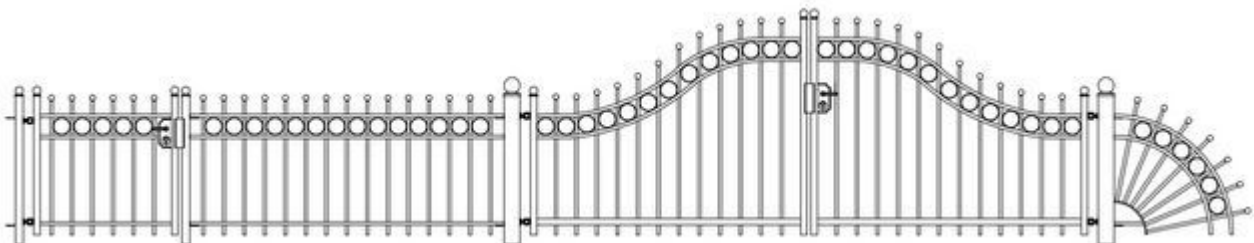

model Vannes