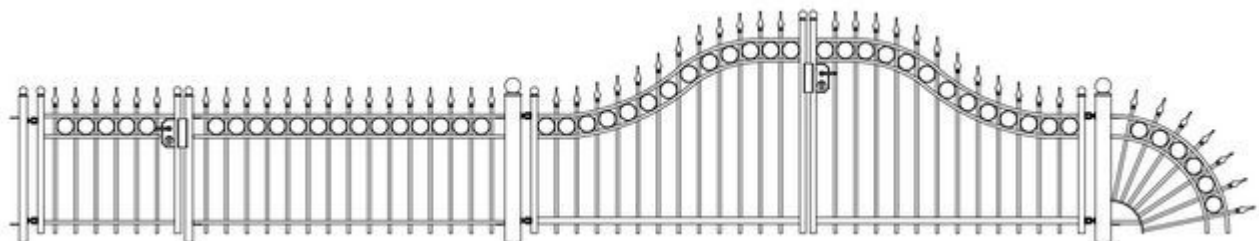

**HB sierhekwerk**  
**zuidereeststraatweg 24c**  
**8085 AE Doornspijk**

***www.hbsierhekwerk.nl onderdeel van www.hbhekwerk.nl***

Ile de France

model Arbonne

model Chaville

model Nanterre