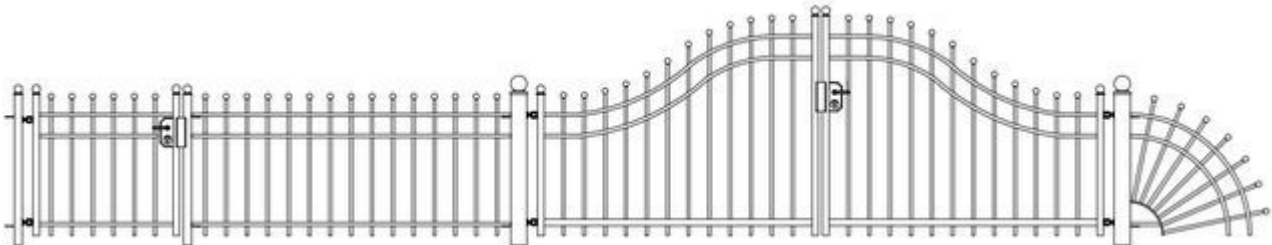

Bourgondië

model Dijon

model Auxerre

model Tournus

**HB sierhekwerk**  
**zuidereestraatweg 24c**  
**8085 AE Doornspijk**

***www.hbsierhekwerk.nl onderdeel van www.hbhekwerk.nl***

Bretagne

model Rennes