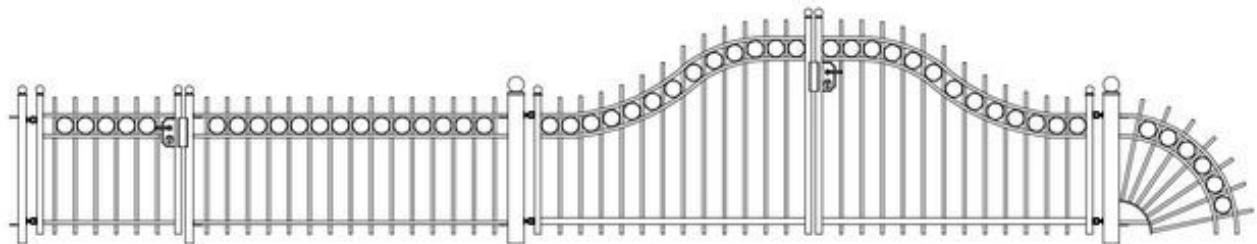

model Tournus