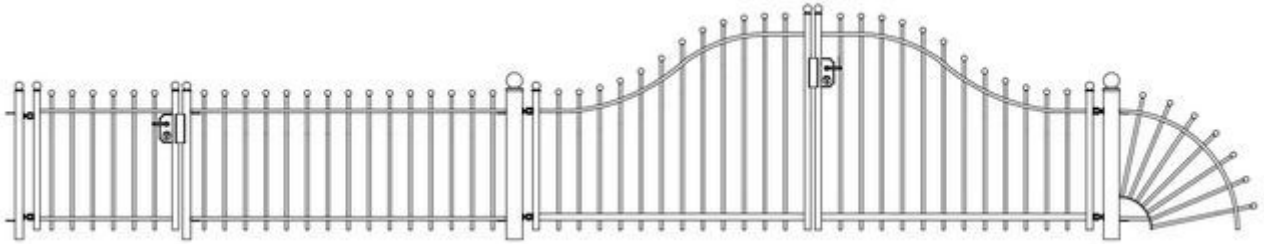

Bourgondië

model Dijon

model Auxerre

model Tournus

**HB sierhekwerk**  
**zuidereestraatweg 24c**  
**8085 AE Doornspijk**

***www.hbsierhekwerk.nl onderdeel van www.hbhekwerk.nl***

Bretagne

model Rennes